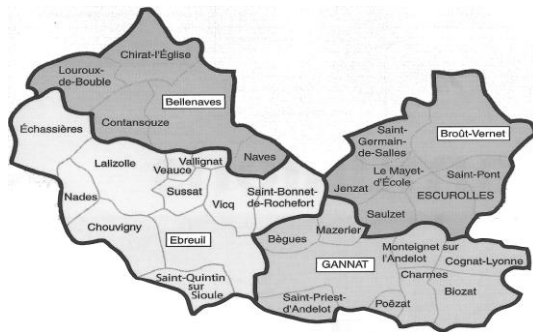

**Diocèse
de Moulins**
Paroisse Saint-Léger
Sainte-Proculle
20, pl. Hennequin
03800 GANNAT
04.70.90.05.35
stlegerstprocule@gmail.com

SAMEDI 4 JANVIER 17h30 : BROÛT-VERNET : Messe
DIMANCHE 5 JANVIER 11h00 : GANNAT : Messe
Quête destinée aux églises d'Afrique