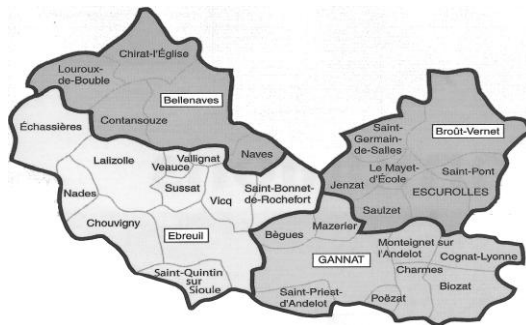

Diocèse
de Moulins
Paroisse Saint-Léger
Sainte-Proculé
20, pl. Hennequin
03800 GANNAT
04.70.90.05.35

stlegersteproculé@gmail.com

SAMEDI 5 SEPTEMBRE 18h30 : ECHASSIERES : Messe

DIMANCHE 6 SEPTEMBRE 23ème DIMANCHE DU T.O.

09h00 : VEAUCE : Messe 10h45 : GANNAT : Messe

*Prions pour les défunts de la semaine : Anthony Laurut à St Bonnet de Rochefort - Conte Louissette à Vicq – Melin Yvonne – Paul Dupuis à St Germain de Salles
Lucette Echegut à Nades*

MARDI 8 SEPTEMBRE

18h30 : BANELLE : Pas de Messe

MERCREDI 9 SEPTEMBRE

11h00 : GANNAT : Sainte Croix : Pas de Messe

JEUDI 10 SEPTEMBRE

18h30 : GANNAT : Sainte Croix : Pas de Messe

VENDREDI 11 SEPTEMBRE

17h00 – 18h15 : GANNAT : Confessions et adoration

18h30 : GANNAT : Sainte Croix : Messe

SAMEDI 12 SEPTEMBRE

11h45 : GANNAT : Baptême de Gabrielle Giraud

14h45 : GANNAT : Baptême d’Alice Peynet

15h45 : BELLENAVES : Baptême d’Aliocha Bechetoille

18h30 : LALIZOLLE : Messe Fête patronale

DIMANCHE 13 SEPTEMBRE 24ème DIMANCHE DU T.O.

09h00 : LE MAYET D’ECOLE : Messe :

10h45 : GANNAT : Messe : Fille Enjolras-Giraudet – Jeanne Bourduge

NOTRE DAME DE BANELLE

**PÈLERINAGE MARIAL
19 & 20 SEPTEMBRE 2020**

Samedi 19 20h Veillée de prières avec les gens du voyage

Dimanche 20 9h Chapelet au sanctuaire ou Marche Pèlerine en direction du sanctuaire de Banelle (Départ devant l’église d’Espinasse- Vozelle)

10h45 : Messe du pèlerinage et rentrée de la catéchèse présidée par le Père Bernard Lochet, Vicaire général du diocèse de Clermont-Ferrand

12h : *Apéritif suivi du repas tiré du sac.*

14 à 15h : Temps libre pour se rencontrer et découvrir les stands : l’Association de Banelle, ses projets - Foi et Lumière CCFD-Terre solidaire ...

15h : Temps d’enseignement : par le Père B.Lochet Réconciliation et guérison.

16h : Sacrement des malades.

*Notre Dame de Banelle se situe sur la route RD 215
entre Escurolles et Espinasse Vozelle*