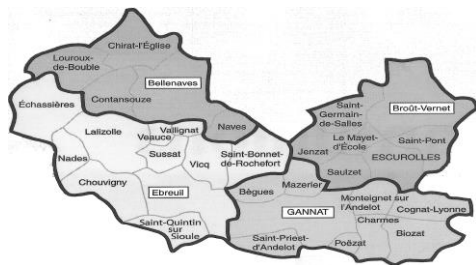

SAMEDI 12 OCTOBRE

10H30 : GANNAT - Presbytère : Rencontre des Confirmands
11H00 : ST BONNET DE ROCHEFORT : Baptême de Léonie BRUNIAU
16H00 : ST GERMAIN DE SALLES : Mariage de Christopher ROCHER et Justine PERIESSE
18H00 : SUSSAT : Messe

DIMANCHE 13 OCTOBRE

9H00 : EBREUIL : Messe : Luce et Jean GUYOT, Denise et Roger FAYOLLE et Famille FAYOLLE - CALLENS
10H45 : GANNAT : Messe
15H00 à 17H00 : BANELLE : Adoration

Prions pour les défunts de la semaine :

Christiane BENARD à Gannat, Robert PINEL à Monteignet sur Andelot, Guy FAURE à Biozat

MARDI 15 OCTOBRE

18H00 : BANELLE : Messe

MERCREDI 16 OCTOBRE

15H30 : ECHASSIERE – Maison de Retraite : Messe

JEUDI 17 OCTOBRE

10H00 : GANNAT - Presbytère : Rencontre pour le Journal Paroissial
18H00 : GANNAT : Messe
20H00 : GANNAT - Presbytère : Rencontre de l'EAP

VENDREDI 18 OCTOBRE

15H30 : GANNAT – Maison de Retraite : Messe : Intention particulière
17H00 : GANNAT – Eglise Ste Croix : Adoration – Confession
18H00 : GANNAT - Eglise Ste Croix : Médiation de l'évangile du Dimanche des Missions

SAMEDI 19 OCTOBRE

10H00 : BANELLE : Retraite des Confirmands
11H00 : EBREUIL : Baptême de Paul et Eva LEFEBVRE
18H00 : ECHASSIERES : Messe

DIMANCHE 20 OCTOBRE - Quête Pontifical pour la Mission

9H00 : BROUT-VERNET : Messe : Colette THIRION, Marie et Roger VACHER, Familles VACHER – BARRIQUAND, Familles MARTIN – DOUYAT - FORESTIER

10H45 : GANNAT : Messe : Familles PAYSANT – THOUVENOT, Abbé Michel MATHAT, Lucien JAFFEUX et les défunts de la Famille
15H00 à 17H00 : BANELLE : Adoration

KÉRYGME

Diocèse de Moulins

Soirée de louange

Ouvert à tous

CHANTER, DANSER & PRIER

avec Jésus

SAMEDI

19 OCTOBRE

2024

Eglise Ste-Croix
ST-POURCAIN/SIOULE

Contact : 06.76.22.18.37

20 H 00

-

22 H 00

CAMPAGNE

2024

DON PAROISSE

J'aime

MA PAROISSE

J'aide

MA PAROISSE

DONNER C'EST ÊTRE ACTEUR
DE LA VIE DE LA PAROISSE !

Merci !